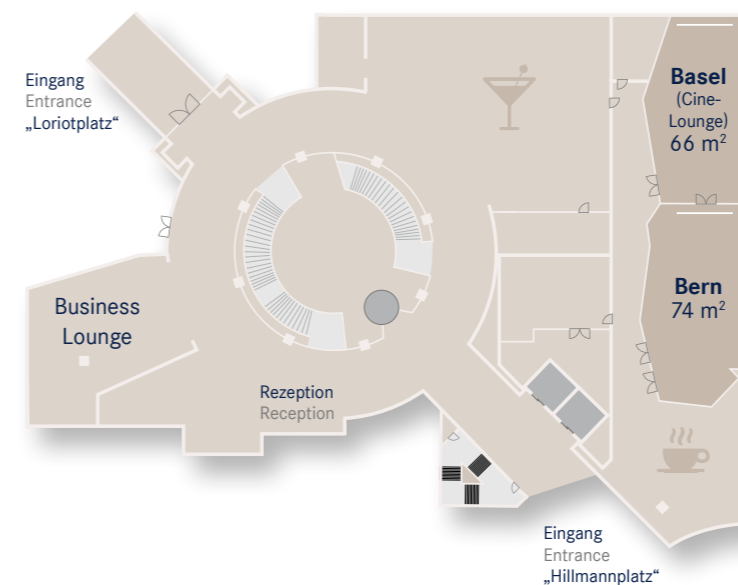

Erdgeschoss · Ground floor