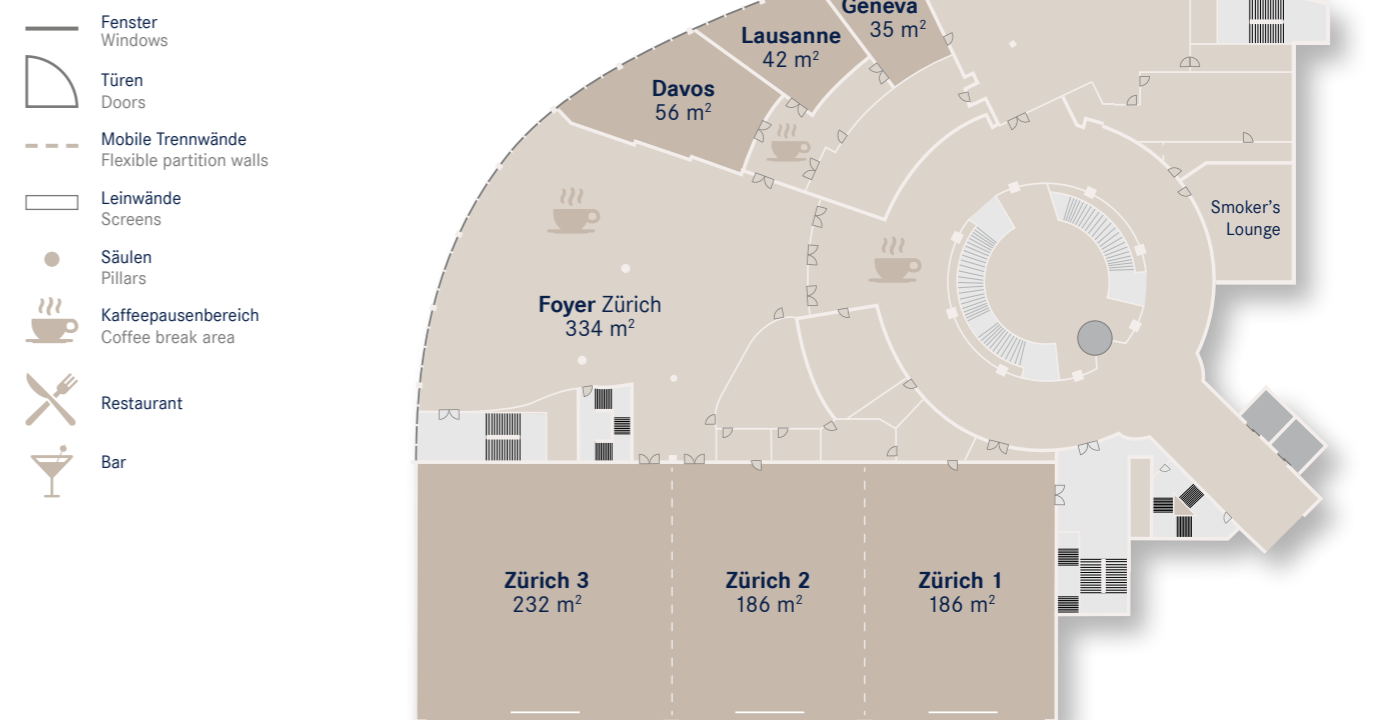

# FACT SHEET

Dorint · Hotel · Bremen · Kapazitäten der Tagungsräume / Meeting Room Capacity									
Raumbezeichnung Room	Fläche m <sup>2</sup> Area m <sup>2</sup>	Höhe m Height m	Länge m Length m	Breite m Width m	Kino Theatre	Parlament Classroom	Kabarett Cabaret	U-Form U-shape	Bankett Banquet
Bern	74	3,0	12,0	6,0	40	36	18	24	30
Basel (Cine-Lounge)	66	3,0	11,0	6,0	40	30	18	22	30
Zürich 1	186	4,0	12,5	15,5	130	80	66	32	100
Zürich 2	186	4,0	12,5	15,5	130	80	66	32	100
Zürich 3	232	4,0	15,0	15,5	200	100	84	36	140
Zürich 1 + 2	372	4,0	25,0	15,5	260	160	132	64	200
Zürich 2 + 3	418	4,0	27,0	15,5	330	180	144	68	240
Zürich 1 + 2 + 3	605	4,0	39,0	15,5	650	340	230	-	420
Davos	56	4,0	8,0	7,0	40	20	-	20	30
Lausanne	42	4,5	7,0	6,0	24	14	-	12	10
Geneva	35	4,0	7,0	5,0	24	12	-	12	10
Foyer Zürich	334	3,5	21,5	16,0	-	-	-	-	160

### Erdgeschoss · Ground floor

### 1. Etage · 1st floor